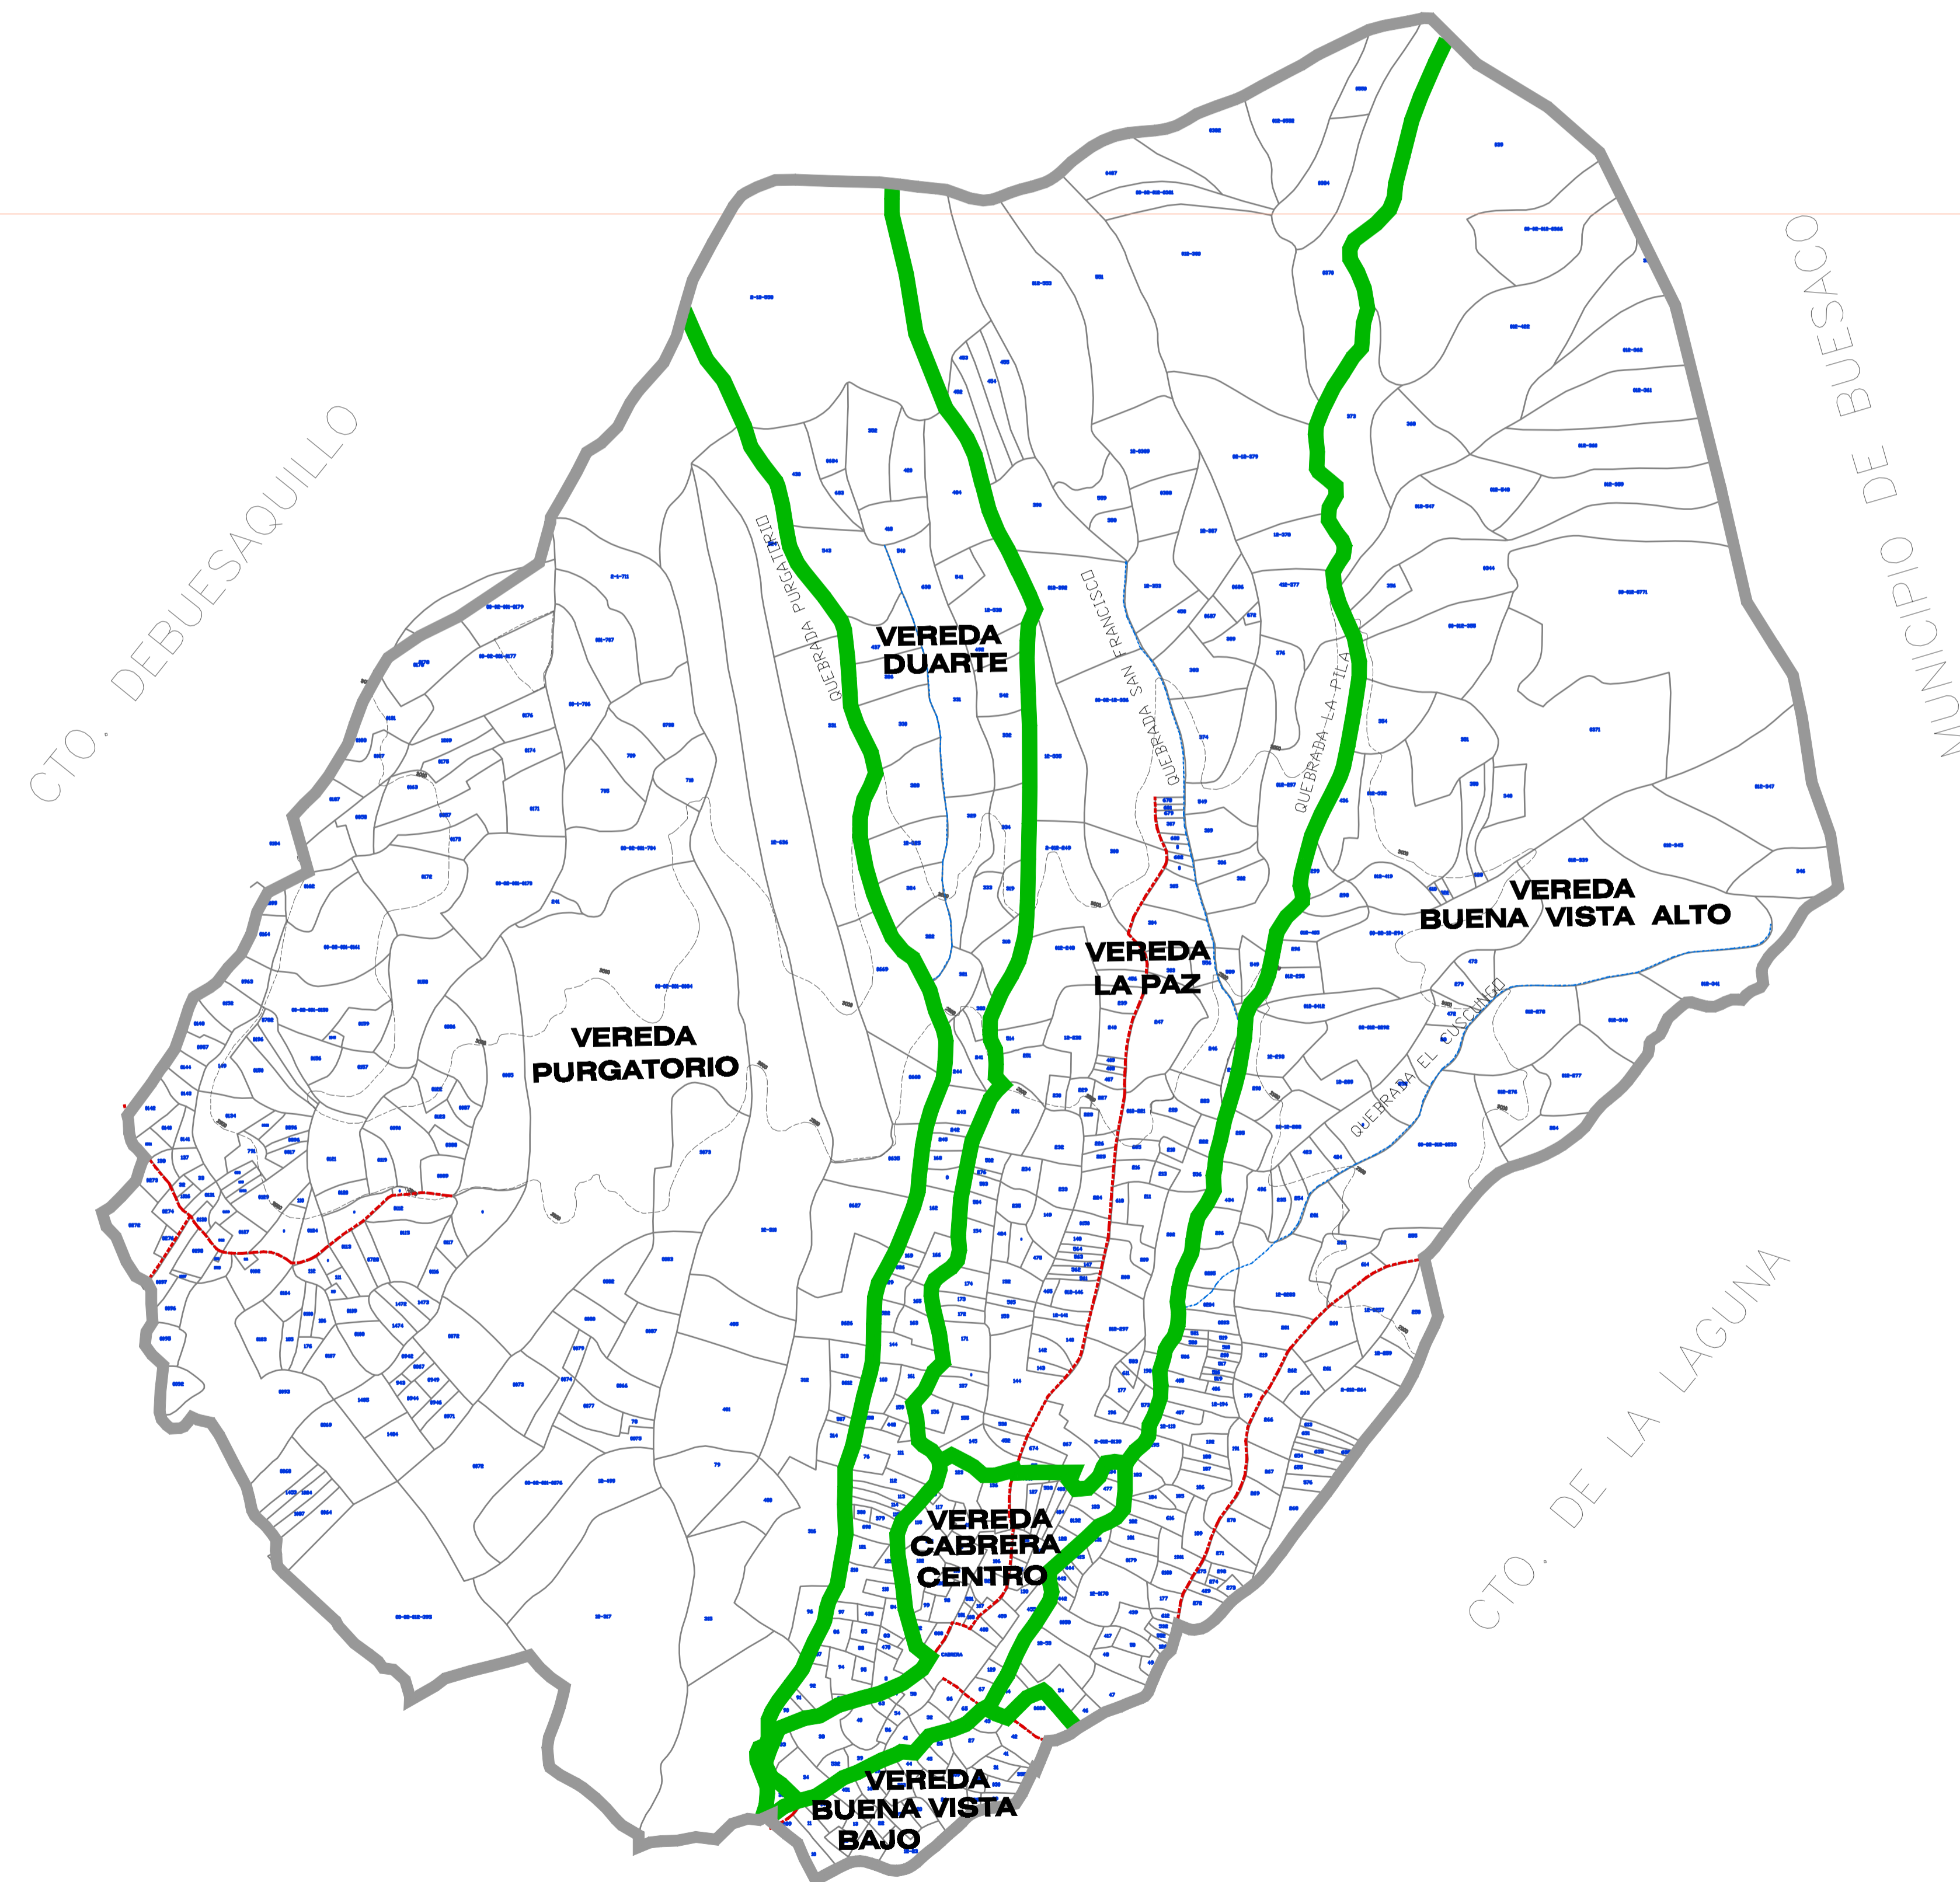

CTO.DE CABRERA

Área = 14.310.287 mts