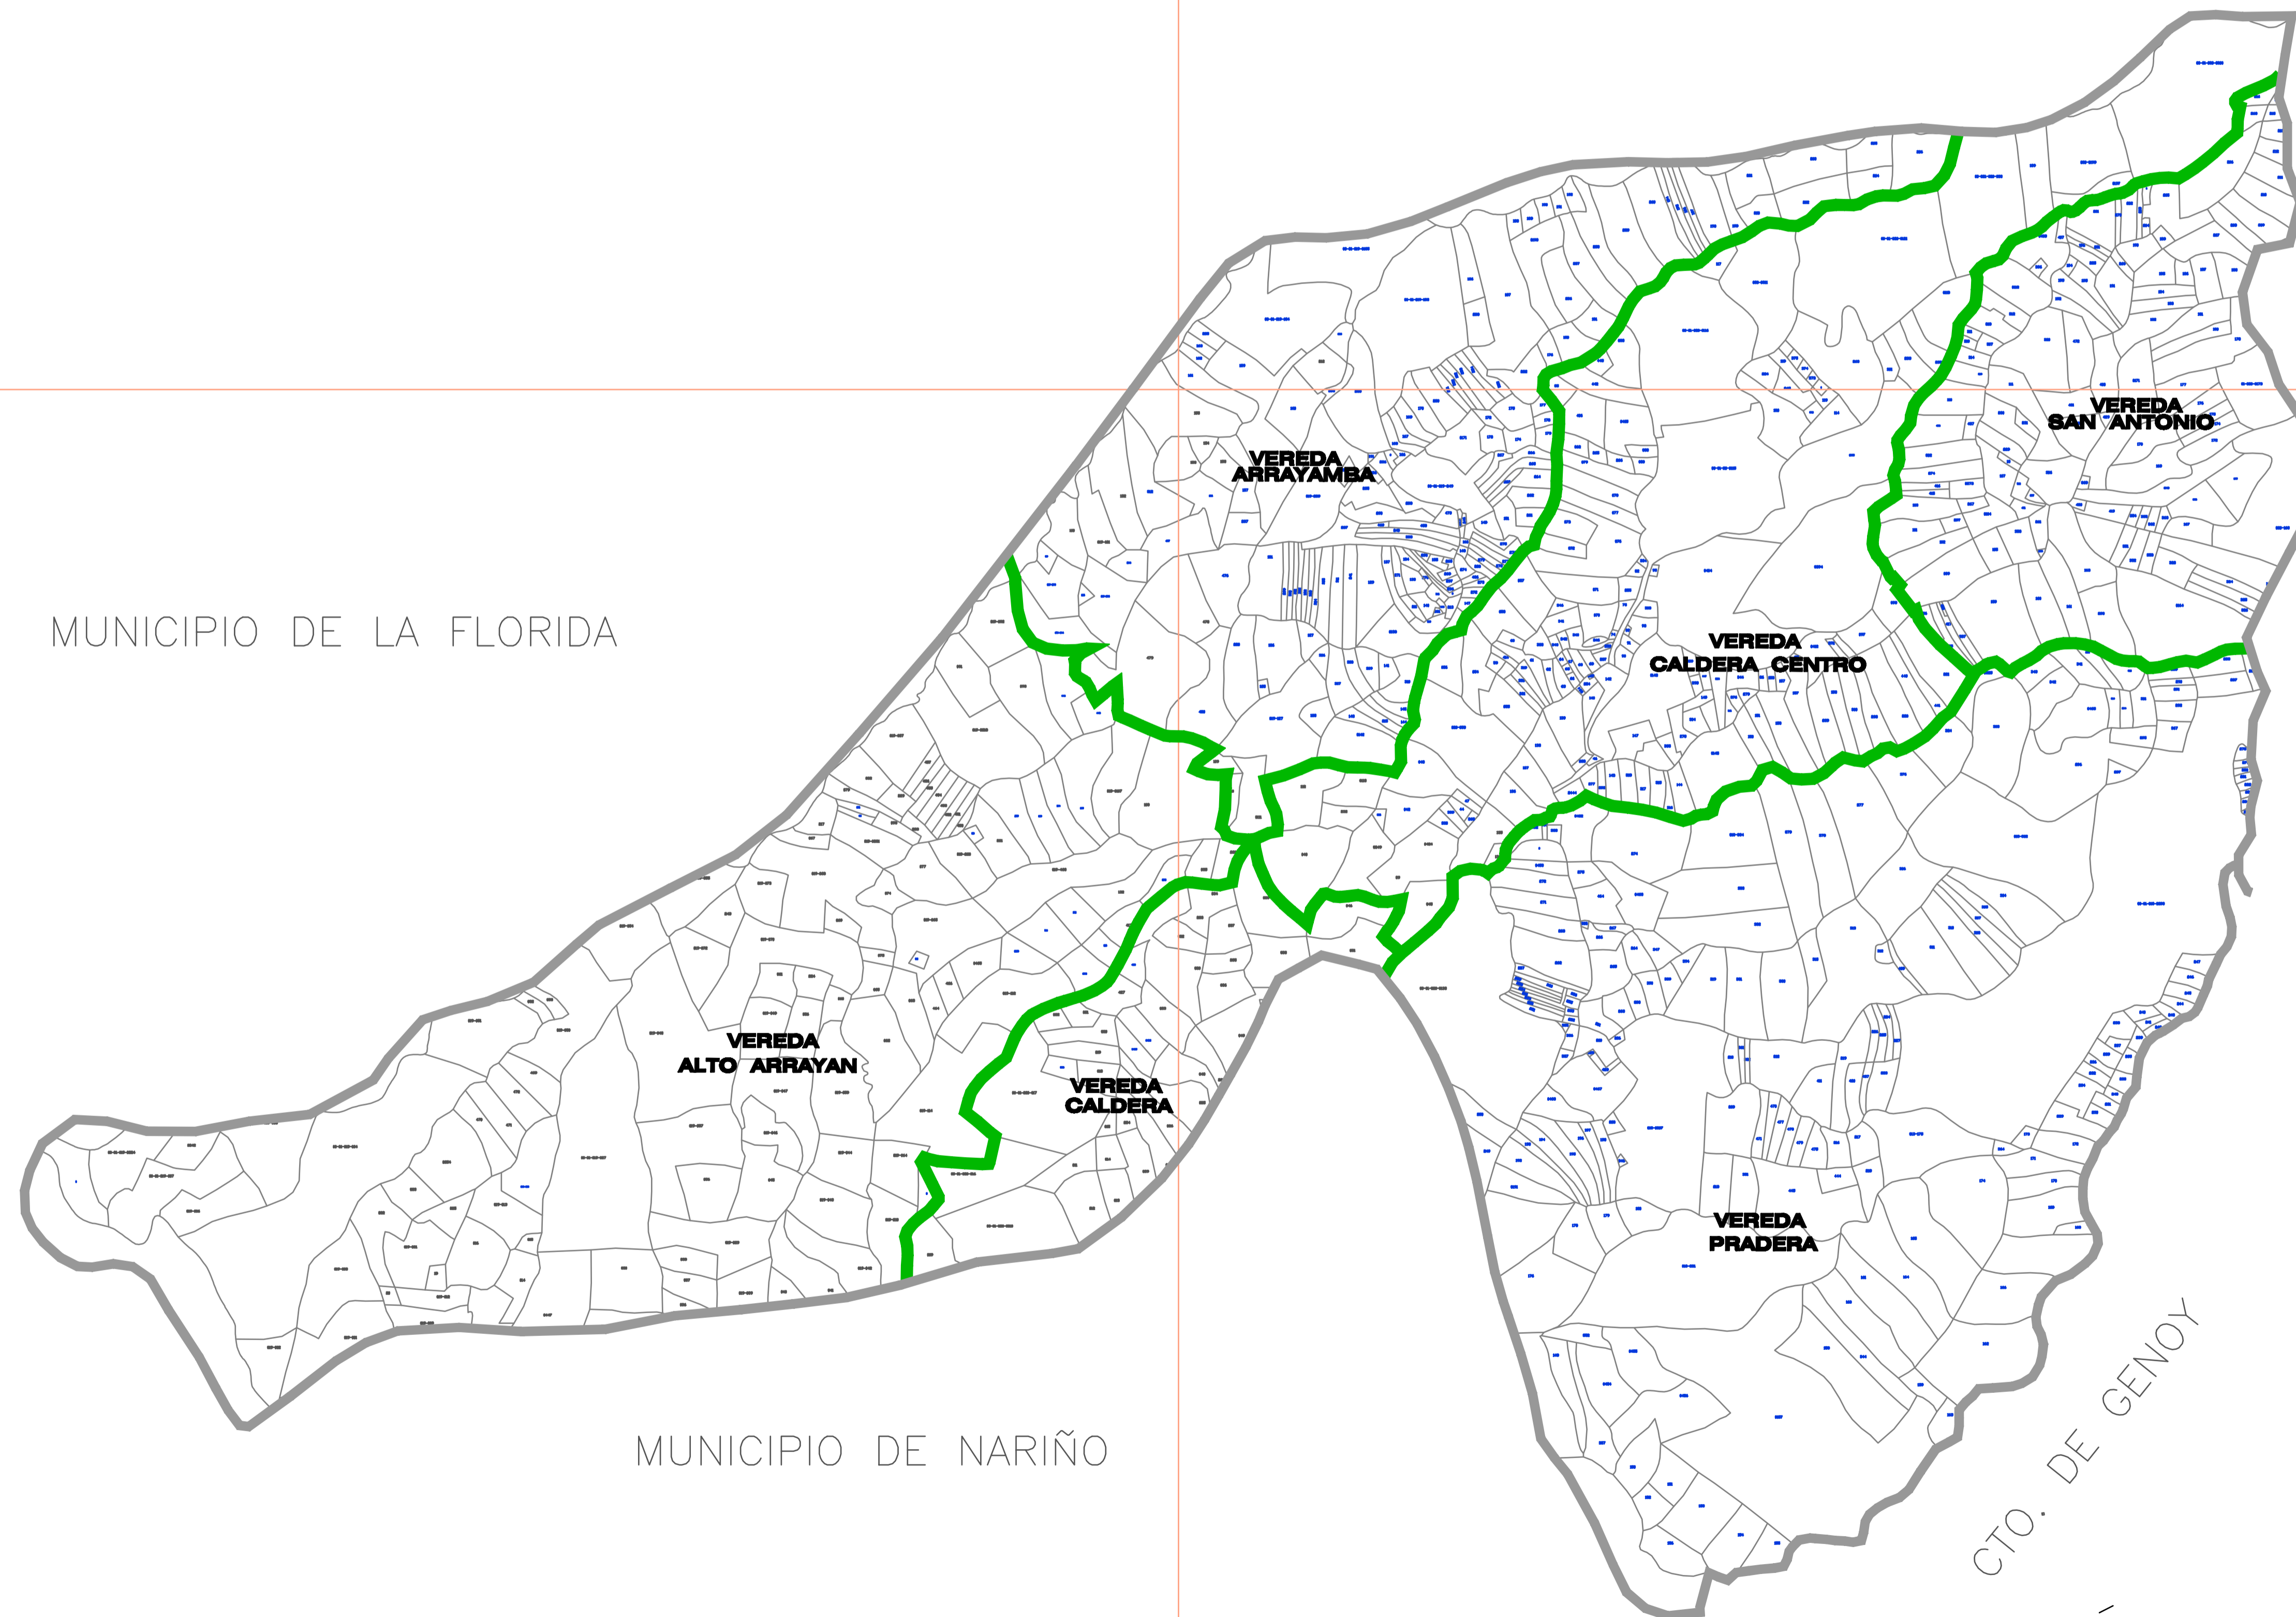

CTO. LA CALDERA

MUNICIPIO DE LA FLORIDA

MUNICIPIO DE LA FLORIDA

MUNICIPIO DE CHACHAGUI

MUNICIPIO DE NARIÑO

CTO. DE GENOY

Área = 23.354.716 mts