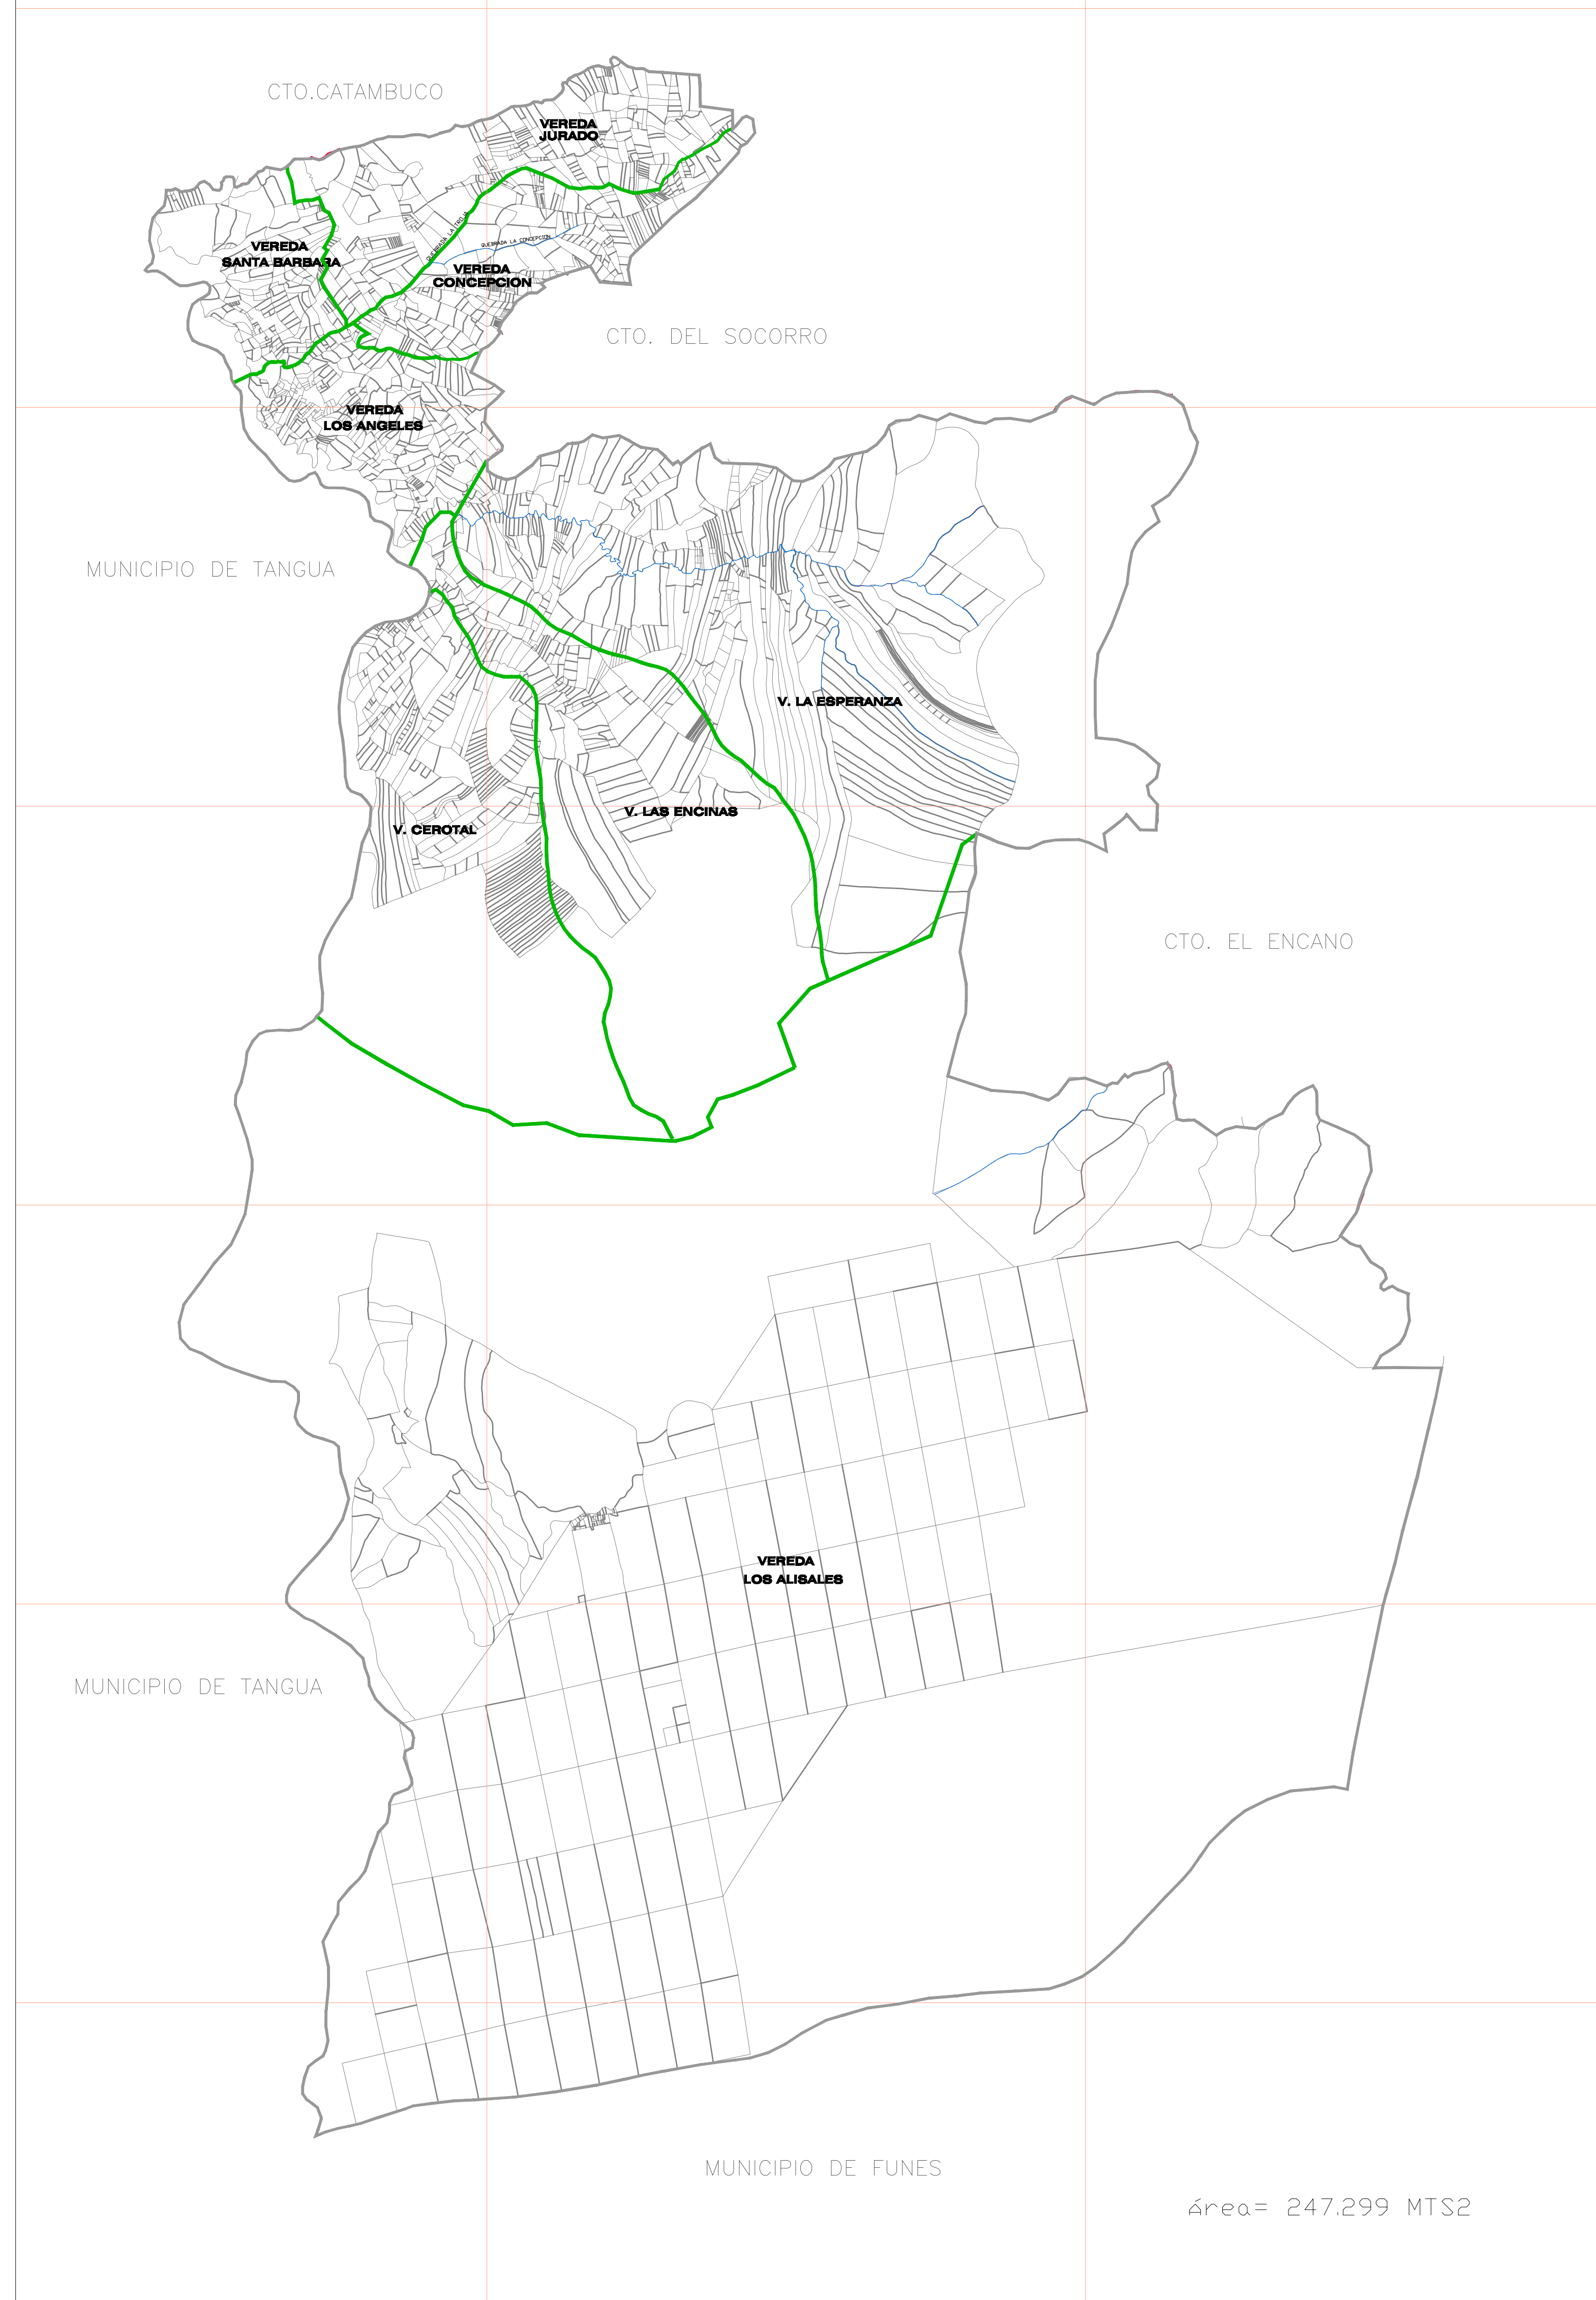

CTO. DE SANTA BARBARA

Área= 247.299 MTS²